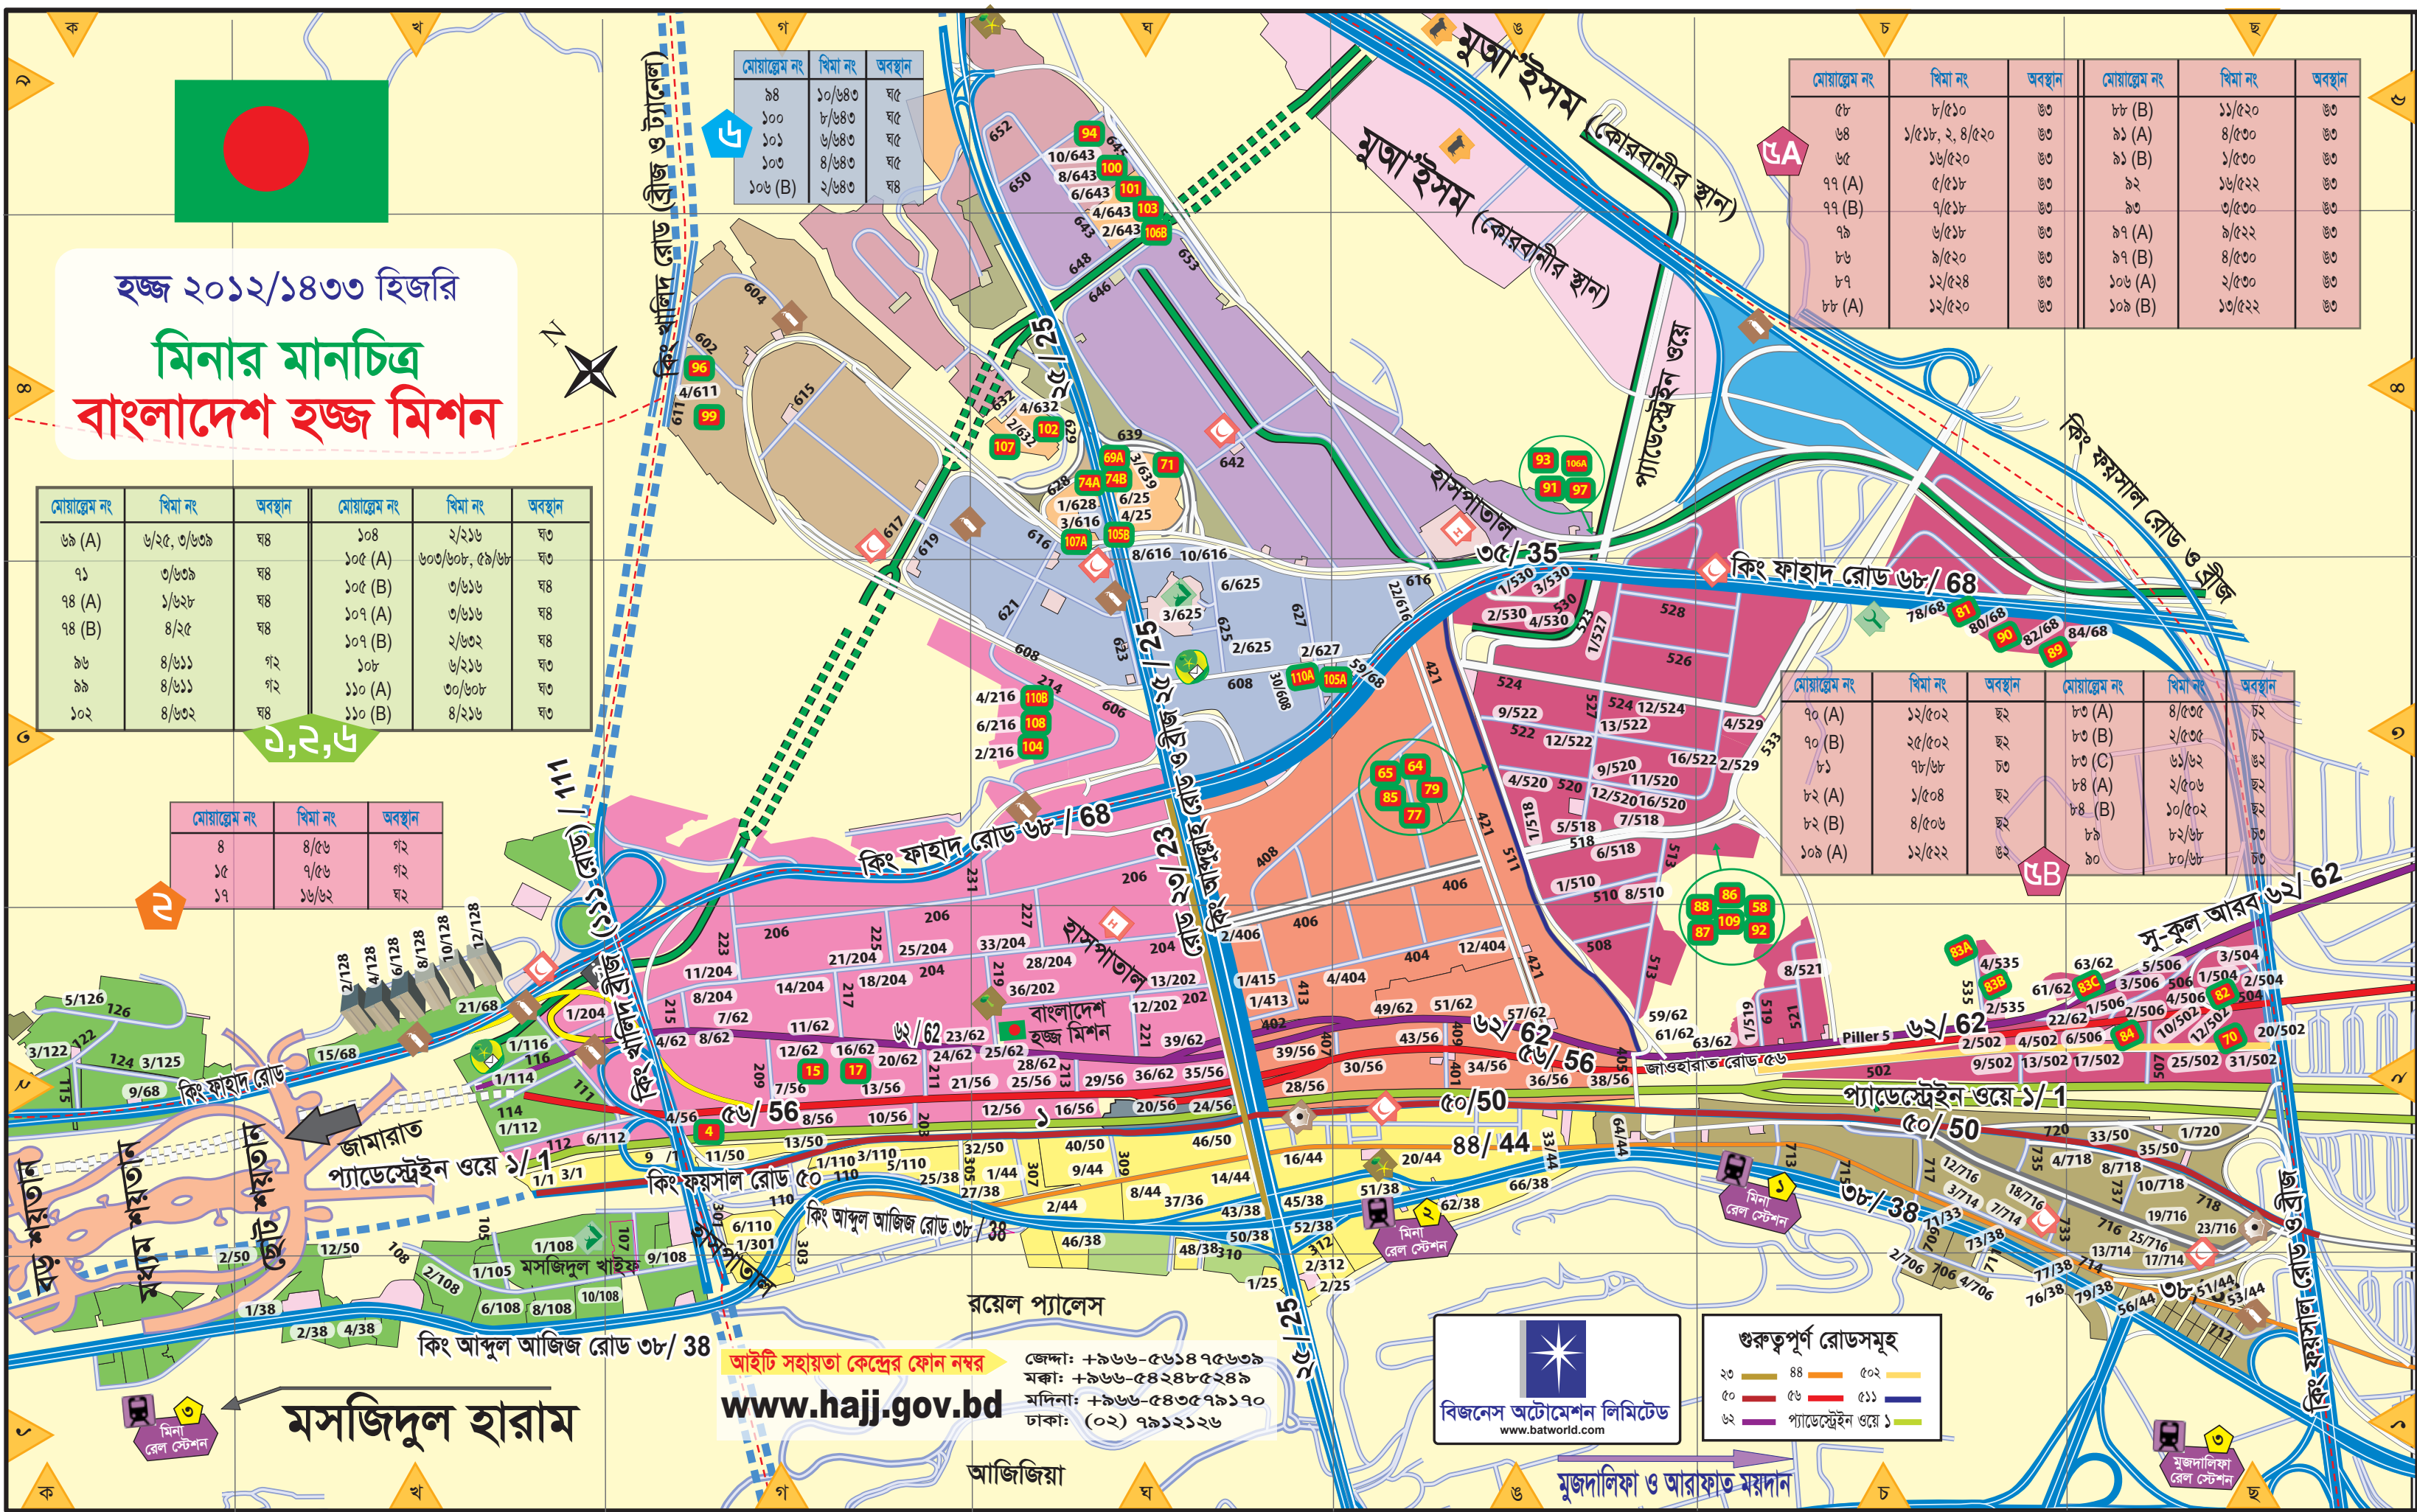

হজ্জ ২০১২/১৪৩৩ হিজরি
মিনার মানচিত্র
বাংলাদেশ হজ্জ মিশন

মোয়াক্কেম নং	খিমা নং	অবস্থান	মোয়াক্কেম নং	খিমা নং	অবস্থান
৬৯ (A)	৬/২৫, ৩/৬৩৯	ঘ৪	১০৪	২/২১৬	ঘ৩
৭১	৩/৬৩৯	ঘ৪	১০৫ (A)	৬০৩/৬০৮, ৫৯/৬৮	ঘ৩
৭৪ (A)	১/৬২৮	ঘ৪	১০৫ (B)	৩/৬১৬	ঘ৪
৭৪ (B)	৪/২৫	ঘ৪	১০৭ (A)	৩/৬১৬	ঘ৪
৯৬	৪/৬১১	গ২	১০৮	৬/২১৬	ঘ৪
৯৯	৪/৬১১	গ২	১১০ (A)	৩০/৬০৮	ঘ৩
১০২	৪/৬৩২	ঘ৪	১১০ (B)	৪/২১৬	ঘ৩

মোয়াক্কেম নং	খিমা নং	অবস্থান
৪	৪/৫৬	গ২
১৫	৭/৫৬	গ২
১৭	১৬/৬২	ঘ২

মোয়াক্কেম নং	খিমা নং	অবস্থান	মোয়াক্কেম নং	খিমা নং	অবস্থান
৫৮	৮/৫১০	উ৩	৮৮ (B)	১১/৫২০	উ৩
৬৪	১/৫১৮, ২, ৪/৫২০	উ৩	৯১ (A)	৪/৫৩০	উ৩
৬৫	১৬/৫২০	উ৩	৯১ (B)	১/৫৩০	উ৩
৭৭ (A)	৫/৫১৮	উ৩	৯২	১৬/৫২২	উ৩
৭৭ (B)	৭/৫১৮	উ৩	৯৩	৩/৫৩০	উ৩
৭৯	৬/৫১৮	উ৩	৯৭ (A)	৯/৫২২	উ৩
৮৬	৯/৫২০	উ৩	৯৭ (B)	৪/৫৩০	উ৩
৮৭	১২/৫২৪	উ৩	১০৬ (A)	২/৫৩০	উ৩
৮৮ (A)	১২/৫২০	উ৩	১০৯ (B)	১৩/৫২২	উ৩

মোয়াক্কেম নং	খিমা নং	অবস্থান	মোয়াক্কেম নং	খিমা নং	অবস্থান
৭০ (A)	১২/৫০২	ছ২	৮৩ (A)	৪/৫৩৫	ছ২
৭০ (B)	২৫/৫০২	ছ২	৮৩ (B)	২/৫৩৫	ছ২
৮১	৭৮/৬৮	ছ৩	৮৩ (C)	৬১/৬২	ছ২
৮২ (A)	১/৫০৪	ছ২	৮৪ (A)	২/৫০৬	ছ২
৮২ (B)	৪/৫০৬	ছ২	৮৪ (B)	১০/৫০২	ছ২
১০৯ (A)	১২/৫২২	উ২	৮৯	৮২/৬৮	ছ৩
			৯০	৮০/৬৮	ছ৩

- ২৩ ৪৪ ৫০২
- ৫০ ৫৬ ৫১১
- ৬২ প্যাডেস্ট্রাইন ওয়ে ১

মুজদালিফা ও আরাফাত ময়দান